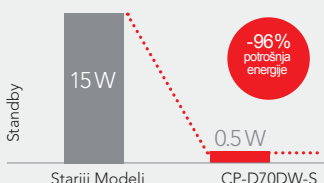

CP-D70DW-S BRŽI, KAMPAKJNIJI, JOŠ MANJA POTROŠNJA

Posljednja inovacija Mitsubishi Electric-a u tehnologiji profesionalnog sublimacijskog ispisa fotografija.

Pisač dizajniran profesionalnih performansi dizajniran za malene poslovne površine, CP-D70DW-S izrađuje vrhunske fotografije u visokoj rezoluciji za samo 8.4 sekunde*, i to sa smanjenjem potrošnje električne energije u "stand-by" načinu rada do 96% (s obzirom na ranije modele).

Visoka rezolucija ispisa

Mitsubishi Electric pisači koriste najnoviju naprednu tehnologiju ispisa fotografija koja omogućuje ugađene i prirodne rubove pri ispisu na rezoluciji 300DPI.

Očuvanje energije

Sa potrošnjom električne energije manjom od 1watt, CPD70DW-S dizajniran je za smanjenje potrošnje električne energije do 96% u "sleep" načinu rada (s obzirom na starije Mitsubishi modele).