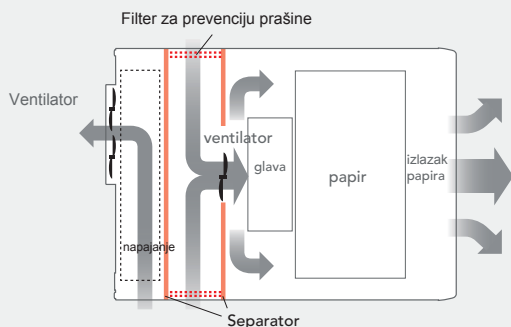

CP-D70DW-S BRŽI, KAMPAKJNIJI, JOŠ MANJA POTROŠNJA

Posljednja inovacija Mitsubishi Electric-a u tehnologiji profesionalnog sublimacijskog ispisa fotografija.

Pisač dizajniran profesionalnih performansi dizajniran za malene poslovne površine, CP-D70DW-S izrađuje vrhunske fotografije u visokoj rezoluciji za samo 8.4 sekunde*, i to sa smanjenjem potrošnje električne energije u "stand-by" načinu rada do 96% (s obzirom na ranije modele).

GLAVNE ZNAČAJKE

- Brzina ispisa
- Mehanizam zaštićen
- Ušteda energije
- Više formata ispisa
- Kompaktne dimenzije
- Ispis visoke rezolucije

*Vrijeme ispisa fotografije formata 10 x 15 cm

KARAKTERISTIKE

GLAVNE KARAKTERISTIKE

Sustav bez prašine

CP-D70DW-S idealan je profesionalni foto pisač u okolini koja povišeni nivo zagađenja ili prašine. Unutar pisača ugrađeni su razdjelnici koji si dizajnirani kako bi što efikasnije cirkulirali zrak unutar uređaja, glave pisača odvojene su od napajanja što smanjuje prag kontaminacije u zoni ispisa.

TEHNIČKE SPECIFIKACIJE

Broj ispisnih ladicica	1				
Vrsta ispisa	Dye Sublimation thermal transfer				
Dubina boje	256 (8 Bit) svaka boja				
Rezolucija ispisa	300 DPI				
Potrošni materijal	Papir	Veličina	Ukupno ispisa	Ispis x Rola	Brzina ispisa
	CK-D715	10x15 cm	800	400 x 2	8.4 sec.
	CK-D718	13x18 cm	460	230 x 2	12.7 sec.
	CK-D720	15x20 cm	400	200 x 2	14.5 sec.
	CK-D723	15x23 cm	360	180 x 2	15.9 sec.
Završna obrada	glossy / matt				
Sučelje	Hi-Speed USB Ver.2.0				
Memorija	4 fotografije (10 x 15 cm), 64MB – Moguć prijenos podataka tijekom ispisa				
Dimenzije (W x H x D)	otprilike 275 x 170 x 446 mm				
Masa	otprilike 12 kg				
Napajanje	220-240 VAC, 50/60Hz / 120 VAC, 50/60Hz				
Potrošnja energije	2.4A (220-240 VAC, 50/60Hz) / 4.6A (120 VAC, 50/60Hz)				
Sadržaj pakiranja	Kabel napajanja, držač ribona, Držači papira (1 Set), Distanceri (2), CD-ROM sa uputama, Brze upute, Spremnik otpada, Vezica napajanja (2), Sigurnosna vezica sa dva vijka				
Kompatibilnost	Easyphoto EVO / Kioskgifts / Click				