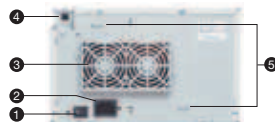

SPECIFIKACIJE

Prednja strana

- 1 Odrezani papir
- 2 Indikato alarma
- 3 Indikator ribona
- 4 Indikator napajanja
- 5 Izlazna ladicica
- 6 Gumb za otvaranje

Zadnja strana

- 1 Sklopka napajanja
- 2 Utor za kabel napajanja
- 3 Prikvat za transport
- 4 Utor za USB kabel
- 5 Sigurnosni utori

TEHNIČKE SPECIFIKACIJE

Broj ispisnih ladicica	1				
Vrsta ispisa	Dye Sublimation thermal transfer				
Dubina boje	256 (8 Bit) svaka boja				
Rezolucija ispisa	300 DPI				
Potrošni materijal	Papir	Veličina	Ukupno ispisa	Ispis x Rola	Brzina ispisa
	CK-D715	10x15 cm	800	400 x 2	8.4 sec.
	CK-D718	13x18 cm	460	230 x 2	12.7 sec.
	CK-D720	15x20 cm	400	200 x 2	14.5 sec.
	CK-D723	15x23 cm	360	180 x 2	15.9 sec.
Završna obrada	glossy / matt				
Sučelje	Hi-Speed USB Ver.2.0				
Memorija	4 fotografije (10 x 15 cm), 64MB – Moguć prijenos podataka tijekom ispisa				
Dimenzije (W x H x D)	otprilike 275 x 170 x 446 mm				
Masa	otprilike 12 kg				
Napajanje	220-240 VAC, 50/60Hz / 120 VAC, 50/60Hz				
Potrošnja energije	2.4A (220-240 VAC, 50/60Hz) / 4.6A (120 VAC, 50/60Hz)				
Sadržaj pakiranja	Kabel napajanja, držač ribona, Držači papira (1 Set), Distanceri (2), CD-ROM sa uputama, Brze upute, Spremnik otpada, Vezica napajanja (2), Sigurnosna vezica sa dva vijka				
Kompatibilnost	Easyphoto EVO / Kioskgifts / Click				