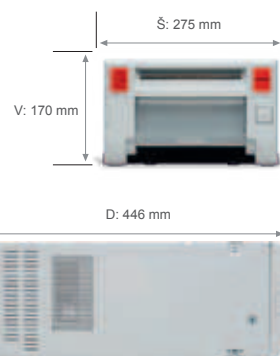

SPECIFIKACIJE

Prednja strana

- 1 Odrezani papir
- 2 Indikato alarma
- 3 Indikator ribona
- 4 Indikator napajanja
- 5 Izlazna ladicica
- 6 Gumb za otvaranje

Zadnja strana

- 1 Sklopka napajanja
- 2 Utor za kabel napajanja
- 3 Prikvat za transport
- 4 Utor za USB kabel
- 5 Sigurnosni utori

TEHNIČKE SPECIFIKACIJE

Broj ispisnih ladicica	1				
Vrsta ispisa	Dye Sublimation thermal transfer				
Dubina boje	256 (8 Bit) svaka boja				
Rezolucija ispisa	300 DPI				
Potrošni materijal	Papir	Veličina	Ukupno ispisa	Ispis x Rola	Brzina ispisa
	CK-D715	10x15 cm	800	400 x 2	8.4 sec.
	CK-D718	13x18 cm	460	230 x 2	12.7 sec.
	CK-D720	15x20 cm	400	200 x 2	14.5 sec.
	CK-D723	15x23 cm	360	180 x 2	15.9 sec.
Završna obrada	glossy / matt				
Sučelje	Hi-Speed USB Ver.2.0				
Memorija	4 fotografije (10 x 15 cm), 64MB – Moguć prijenos podataka tijekom ispisa				
Dimenzije (W x H x D)	otprilike 275 x 170 x 446 mm				
Masa	otprilike 12 kg				
Napajanje	220-240 VAC, 50/60Hz / 120 VAC, 50/60Hz				
Potrošnja energije	2.4A (220-240 VAC, 50/60Hz) / 4.6A (120 VAC, 50/60Hz)				
Sadržaj pakiranja	Kabel napajanja, držač ribona, Držači papira (1 Set), Distanceri (2), CD-ROM sa uputama, Brze upute, Spremnik otpada, Vezica napajanja (2), Sigurnosna vezica sa dva vijka				
Kompatibilnost	Easyphoto EVO / Kioskgifts / Click				