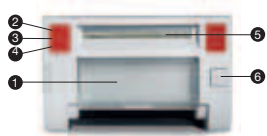

96% manja potrošnja

CP-K60DW-S je projektiran sa ciljem da se smanji potrošnja električne energije "sleep" načinu rada do 96 %. "Standby power" odnosi se na potrošnju električne energije dok se uređaj ne koristi ili se nalazi u "standby" načinu rada.

Opcija prematanja

Nova opcija automatskog prematanja uključena je u postavke pisača kako bi se optimizirao ispis 10x15 cm fotografija. Pisač se pri svakom novom ispisu formata 10x15cm vraća na zadnju neiskorištenu poziciju.

Visoka rezolucija

Mitsubishi Electric pisači koriste najnoviju naprednu tehnologiju ispisa fotografije koja omogućuje ugađene i prirodne rubove pri ispisu na rezoluciji 300DPI.

Matt završna obrada

Matt završna obrada pri ispisu fotografije dodatno je poboljšana, a kvaliteta je nalik na onu saten završne obrade. Puno je izdržljivija i ne reflektira svjetlost. Mnogi fotografi preferiraju ispis fotografija sa matt završnom obradom zbog velike potražnje na tržištu.

Kompaktne dimenzije

CP-K60DW-S pogodan je za profesionalce koji zahtijevaju vrhunsku kvalitetu ispisa Mitsubishi Electric's pisača i kompaktne dimenzije koje su pogodne i za najmanje radne površine.

SPECIFIKACIJE

Prednja strana

1. 1 Odrezani papir
2. 2 Indikato alarma
3. 3 Indikator ribona
4. 4 Indikator napajanja
5. 5 Izlazna ladica
6. 6 Gumb za otvaranje