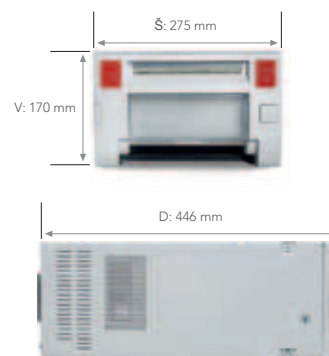

CP-K60DW-S PISAČ SA 1 PAPIROM ZA 2 FORMATA

Novi Mitsubishi Electric's CP-K60DW-S je kompaktni i lagano prenosivi dye sublimacijski pisač koji zahtijeva minimalni prostor za instalaciju, a ujedno pruža najnoviju tehnologiju u ovom vodećem načinu ispisa profesionalnih fotografija. Kao bonus, korisnici sada mogu izrađivati dva različita formata fotografija iz iste role papira.

Kompaktne dimenzije

CP-K60DW-S pogodan je za profesionalce koji zahtijevaju vrhunsku kvalitetu ispisa Mitsubishi Electric's pisača i kompaktne dimenzije koje su pogodne i za najmanje radne površine.

SPECIFIKACIJE

Prednja strana

- 1 Odrezani papir
- 2 Indikato alarma
- 3 Indikator ribona
- 4 Indikator napajanja
- 5 Izlazna ladica
- 6 Gumb za otvaranje

Zadnja strana

- 1 Sklopka napajanja
- 2 Utor za kabel napajanja
- 3 Prihvat za transport
- 4 Utor za USB kabel
- 5 Sigurnosni utori

TEHNIČKE SPECIFIKACIJE

Broj ispisnih ladica	1				
Vrsta ispisa	Dye Sublimation thermal transfer				
Dubina boje	256 (8 Bit) svaka boja				
Rezolucija ispisa	300 DPI				
Završna obrada	matt, glossy				
Potrošni materijal	Papir	Veličina	Ukupno Ispisa	Ispis x Rola	Brzina ispisa
	CK-K76R	10x15 cm	640	320 x 2	11,4 sec.
		13x18 cm	320	160 x 2	21,9 sec.
		15x15 cm	320	160 x 2	21,9 sec.
15x20 cm		320	160 x 2	21,9 sec.	
Sučelje	Hi-Speed USB Ver. 2.0				
Memorija	4 fotografije (10x15 cm), 64MB – Moguć prijenos podataka tijekom ispisa				
Dimenzije (Š x V x D)	otprilike 275 x 170 x 446 mm				
Masa	otprilike 12kg				
Napajanje	220-240 VAC, 50/60Hz / 120 VAC, 50/60Hz				
Potrošnja energije	2.4A (220-240 VAC, 50/60Hz) / 4.6A (120 VAC, 50/60Hz)				
Sadržaj pakiranja	Kabel napajanja, držač ribona, Držači papira (1 Set), Distanceri (2), CD-ROM sa uputama, Brze upute, Spremnik otpada, Vezica napajanja (2), Sigurnosna vezica sa dva vijka				
Kompatibilnost	Kioskgifts / Click / Easyphoto EVO / PC				